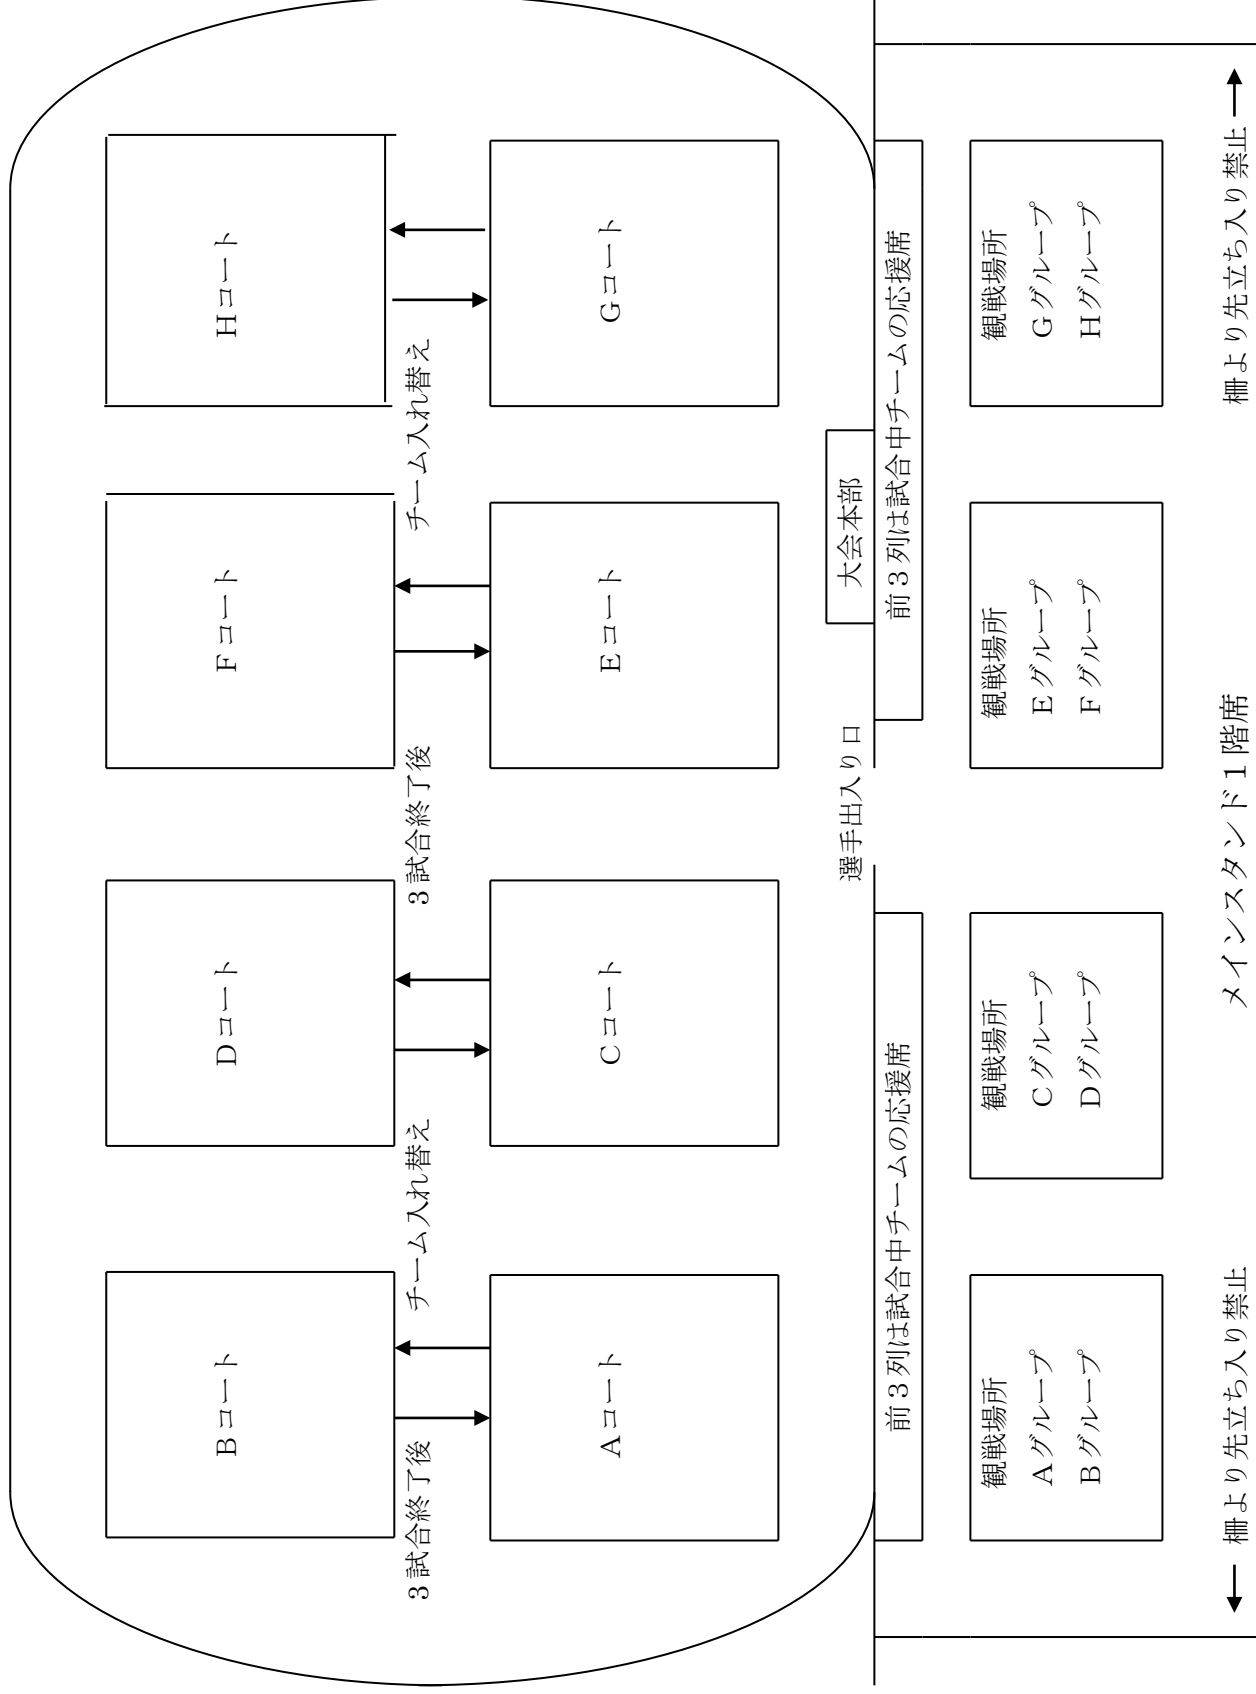

日産スタジアム コート・観客席 案内図 (8面)